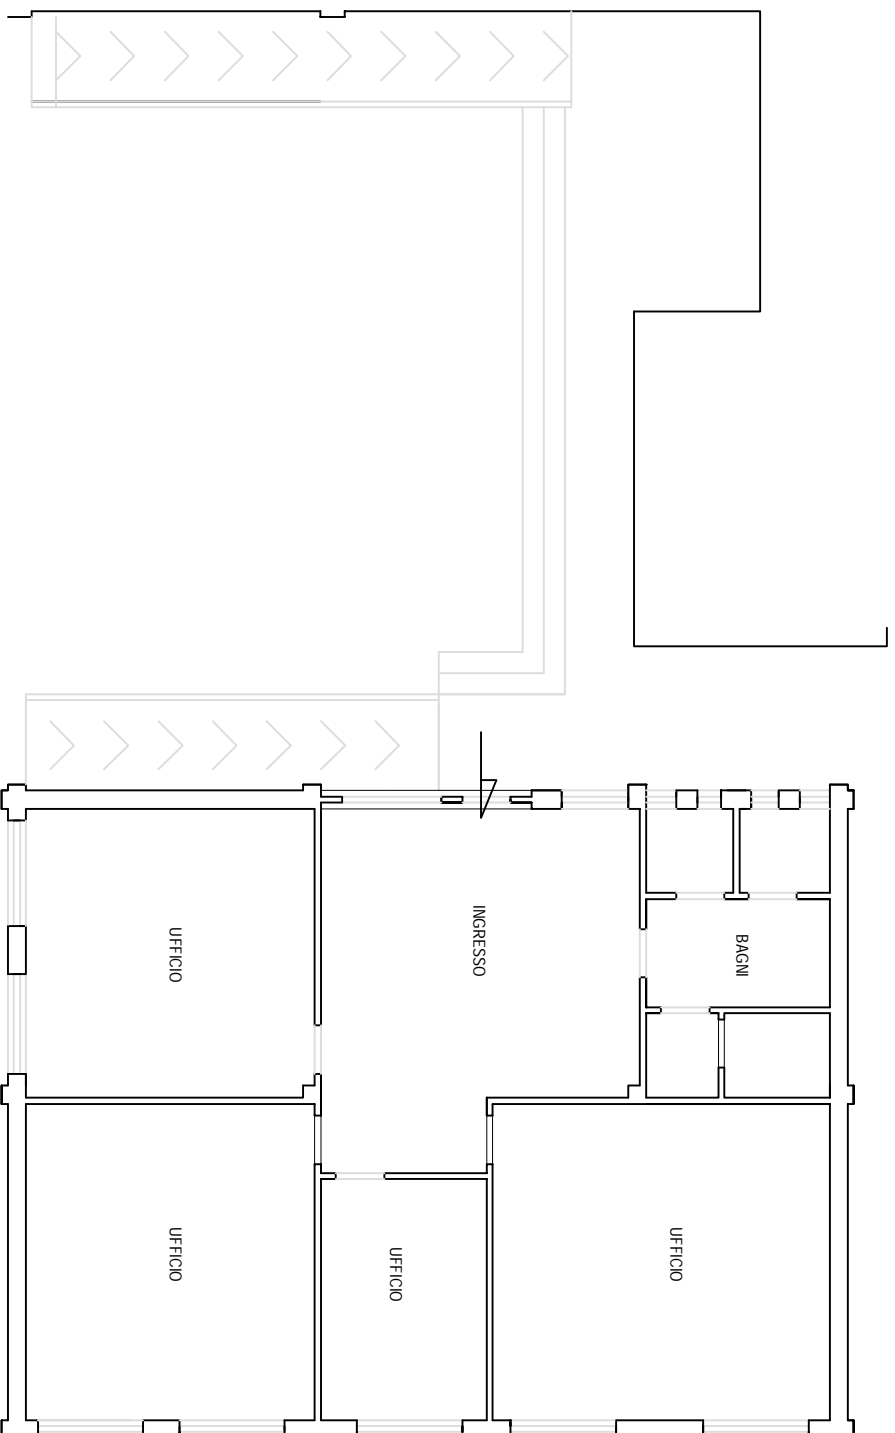

# PIANTA PIANO TERRA

Sup. lorda MQ 153.00

Via Pascoli